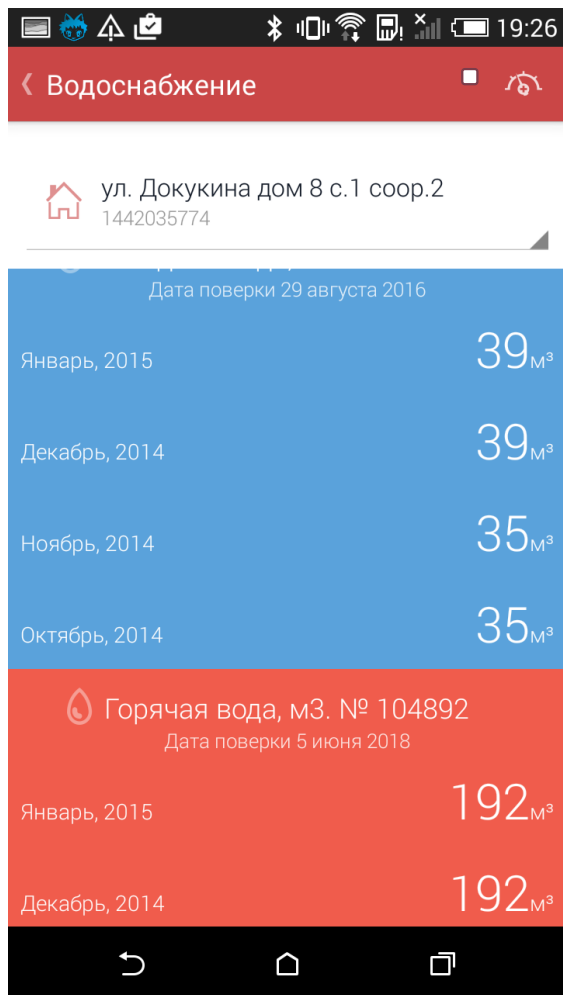

Единая мобильная платформа города Москвы

авторизация

Телефон

+7

Пароль

пропустить

Вход в приложение ЖКХ осуществляется через Единую мобильную платформу.

Для регистрации в Единой мобильной платформе необходимо отправить на короткий номер 7377 сообщение с текстом **сервис рег** или **service reg**

# ШАГ 3.

Перейдите на экран «Услуги» и выберите пункт «Счетчики водоснабжения»

# ШАГ 4.

Для внесения показаний  
за текущий месяц  
нажмите нужную кнопку