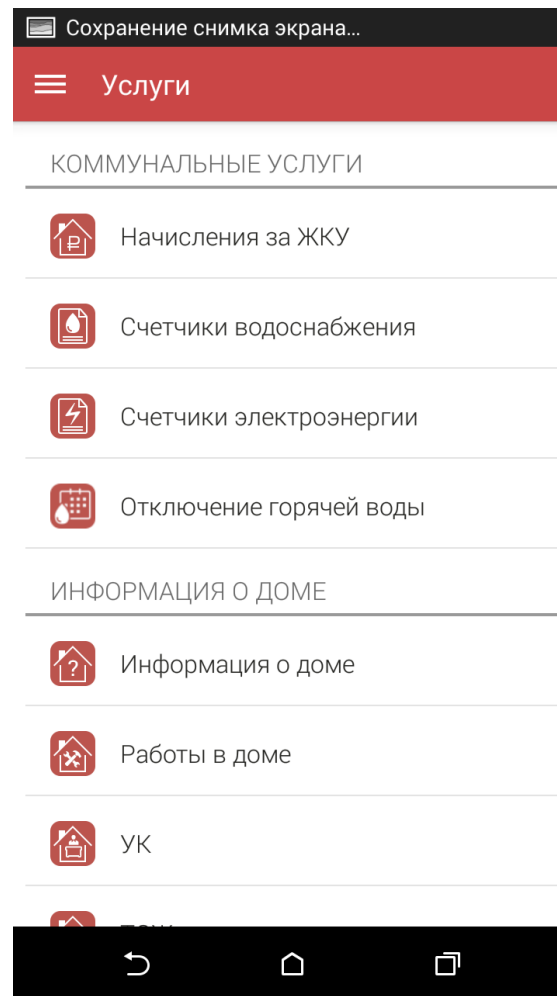

КОД ПЛАТЕЛЬЩИКА

ЭЛ. ЭНЕРГИЯ. ЛИЦЕВОЙ СЧЁТ

ЭЛ. ЭНЕРГИЯ. ПРИБОР УЧЁТА

Введите адрес квартиры и номера платёжных документов для использования услуг отправки показаний счётчиков водоснабжения и электроэнергии.

Единая мобильная платформа города Москвы

авторизация

Телефон

+7

Пароль

пропустить

Вход в приложение ЖКХ осуществляется через Единую мобильную платформу.

Для регистрации в Единой мобильной платформе необходимо отправить на короткий номер 7377 сообщение с текстом **сервис рег** или **service reg**

# ШАГ 3.

Перейдите на экран «Услуги» и выберите пункт «Счетчики водоснабжения»

# ШАГ 4.

Для внесения показаний  
за текущий месяц  
нажмите нужную кнопку